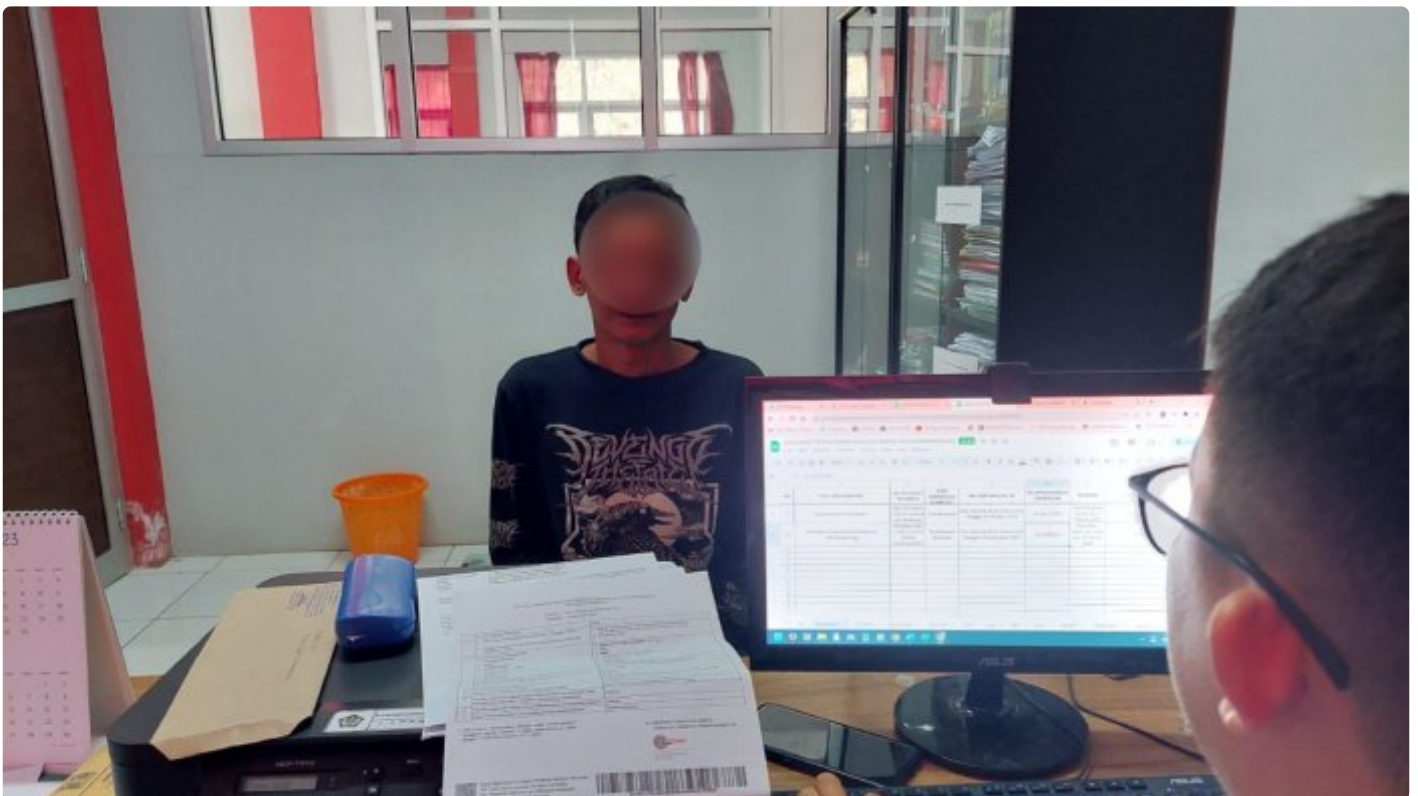

Serah Terima Klien Pemasyarakatan, Pembimbing Kemasyarakatan Bapas Nusakambangan Laksanakan Pelimpahan Klien dari Lapas Kembangkuning Nusakambangan

Rifki Maulana - CILACAP.JURNALIS.ID

Nov 16, 2023 - 14:39

Serah Terima Klien Pemasyarakatan, Pembimbing Kemasyarakatan Bapas Nusakambangan Laksanakan Pelimpahan Klien dari Lapas Kembangkuning Nusakambangan

Nusakambangan - Bapas Kelas II Nusakambangan melaksanakan serah terima seorang warga binaan pemasyarakatan dari Kembangkuning Nusakambangan yang mendapatkan program reintegrasi sosial berupa Pembebasan Bersyarat. Warga binaan pemasyarakatan yang berganti status menjadi klien pemasyarakatan tersebut didampingi oleh petugas dari Lapas Kembangkuning

Nusakambangan. Warga binaan tersebut telah menjalani pembinaan di Lapas dan telah memenuhi syarat untuk mendapatkan hak reintegrasi sosial Pembebasan Bersyarat.

Pembimbing Kemasyarakatan Bapas Kelas II Nusakambangan melaksanakan pelimpahan klien tersebut dengan melaksanakan verifikasi berkas serta penginputan data untuk pelimpahan ke Bapas yang melaksanakan pembimbingan dan pengawasan sesuai yang tertera di Surat Keputusan Pembebasan Bersyarat.